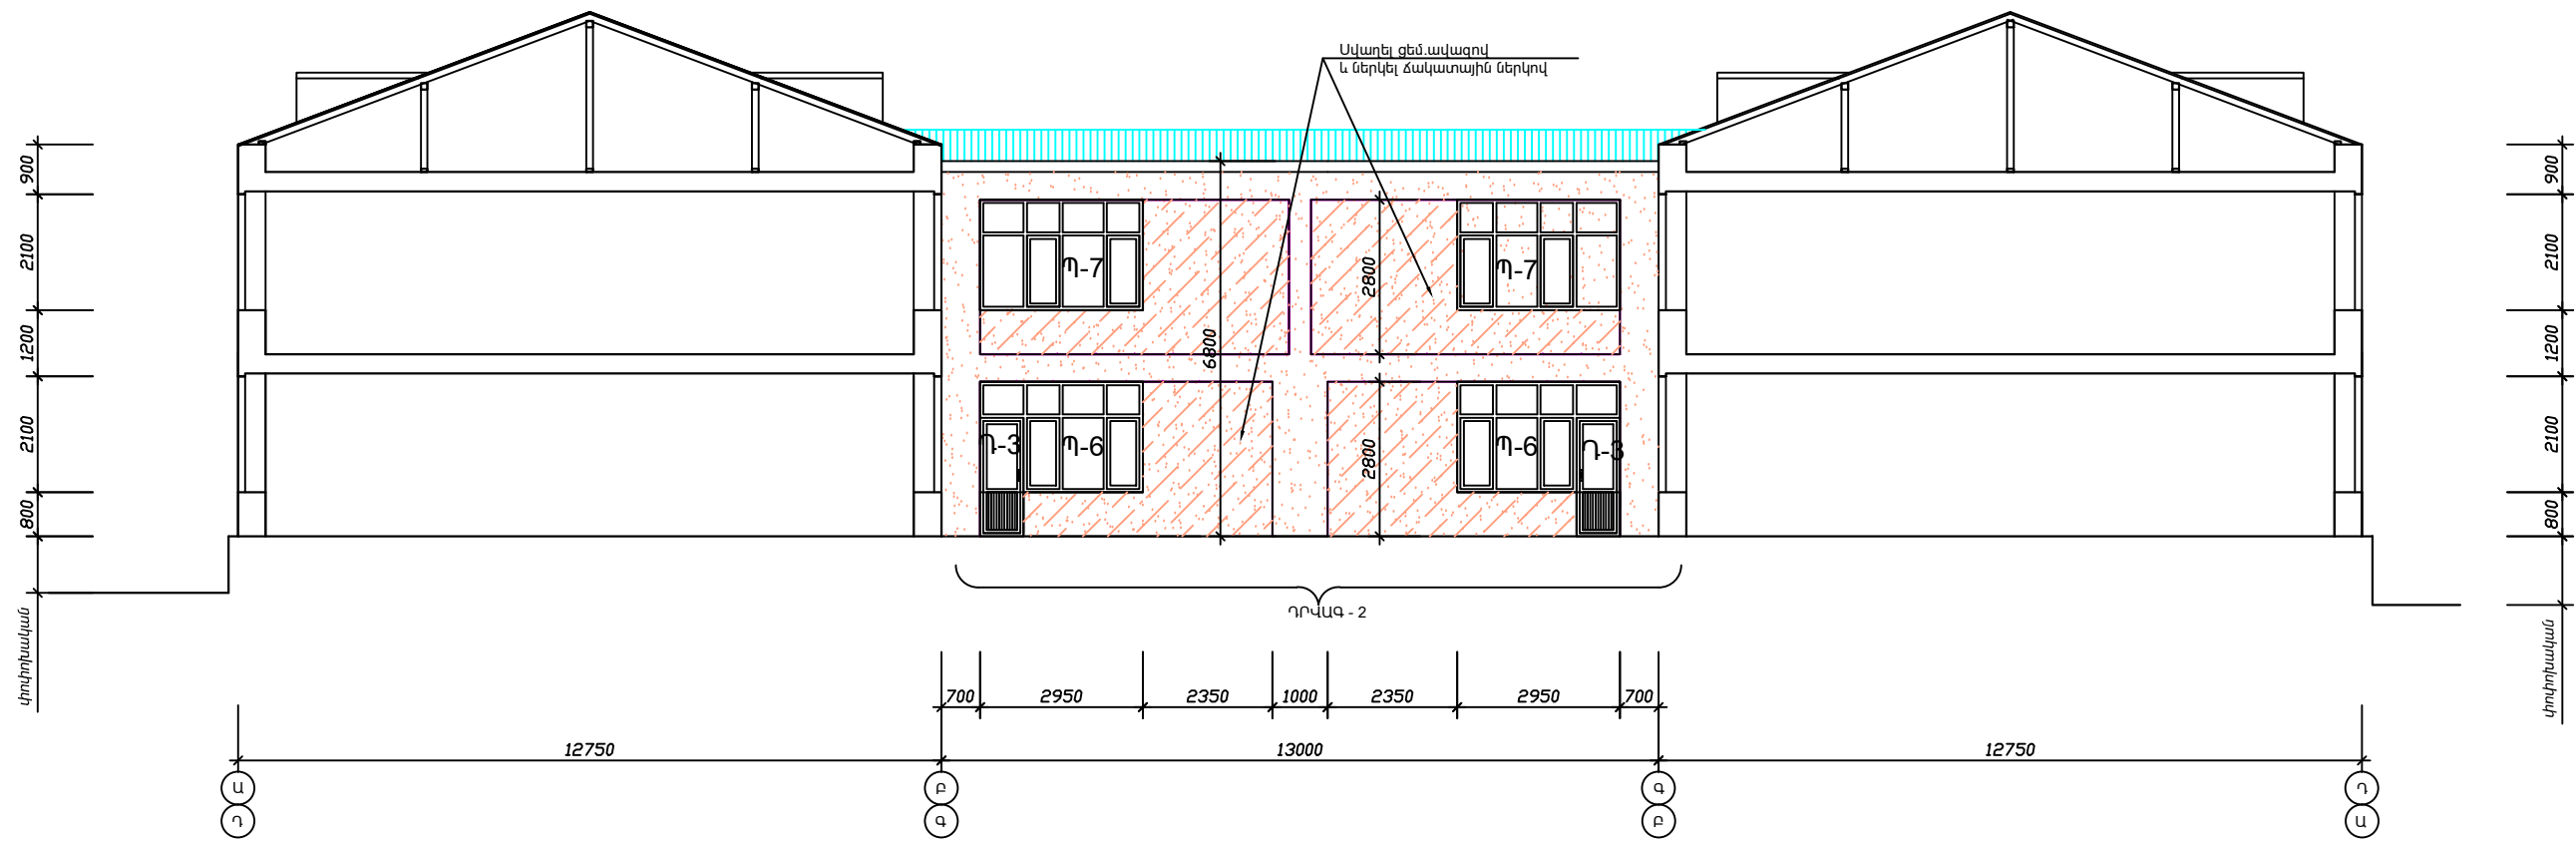

ԿՏՐՎԱԾՔ Ա - Ա Մ1:100
(ՎԵՐԱԿԱՌՈՒՑՈՒՄ)

	Ք. ԵՐԵՎԱՆԻ ՔԱՆԱՔԵՆ-ՋԵՅՅՈՒՆ ԿԱՐԿԱԿԱՆ ԵՐԶԱՆԻ ՄԻՆԱՍ ԱՎԵՏԻՍՅԱՆԻ 20 ՀԱՄՑԵՈՒՄ Հ.162 ՄԱՆԿԱՊԱՐՏԵԶԻ ՀԻՄՆԱՆՈՐԴՈՒՄ		ՊԱՏՎԵՐ «ԵՔ-ՊԸԱՇՁԲ-14/45-3»			
	ՏՆՕՐԵՆ	Լ. ԳՐԻԳՈՐՅԱՆ	ՃԱՐՏԱՐԱՊԵՏԱԿԻՆԱՐԱՐԱԿԱՆ	Փուլ	Թերթ	Թերթեր
ՆԱԽԱԳԵՏՑ	Գ. ԴԱԼԼԱՔՅԱՆ		ԿՏՐՎԱԾՔ Ա - Ա (ՎԵՐԱԿԱՌՈՒՑՈՒՄ)	ԱՆ	ՃՇ-11	27
				«Թ. Ա. Հ. Գ. Գրիգ» ՄՊԸ		